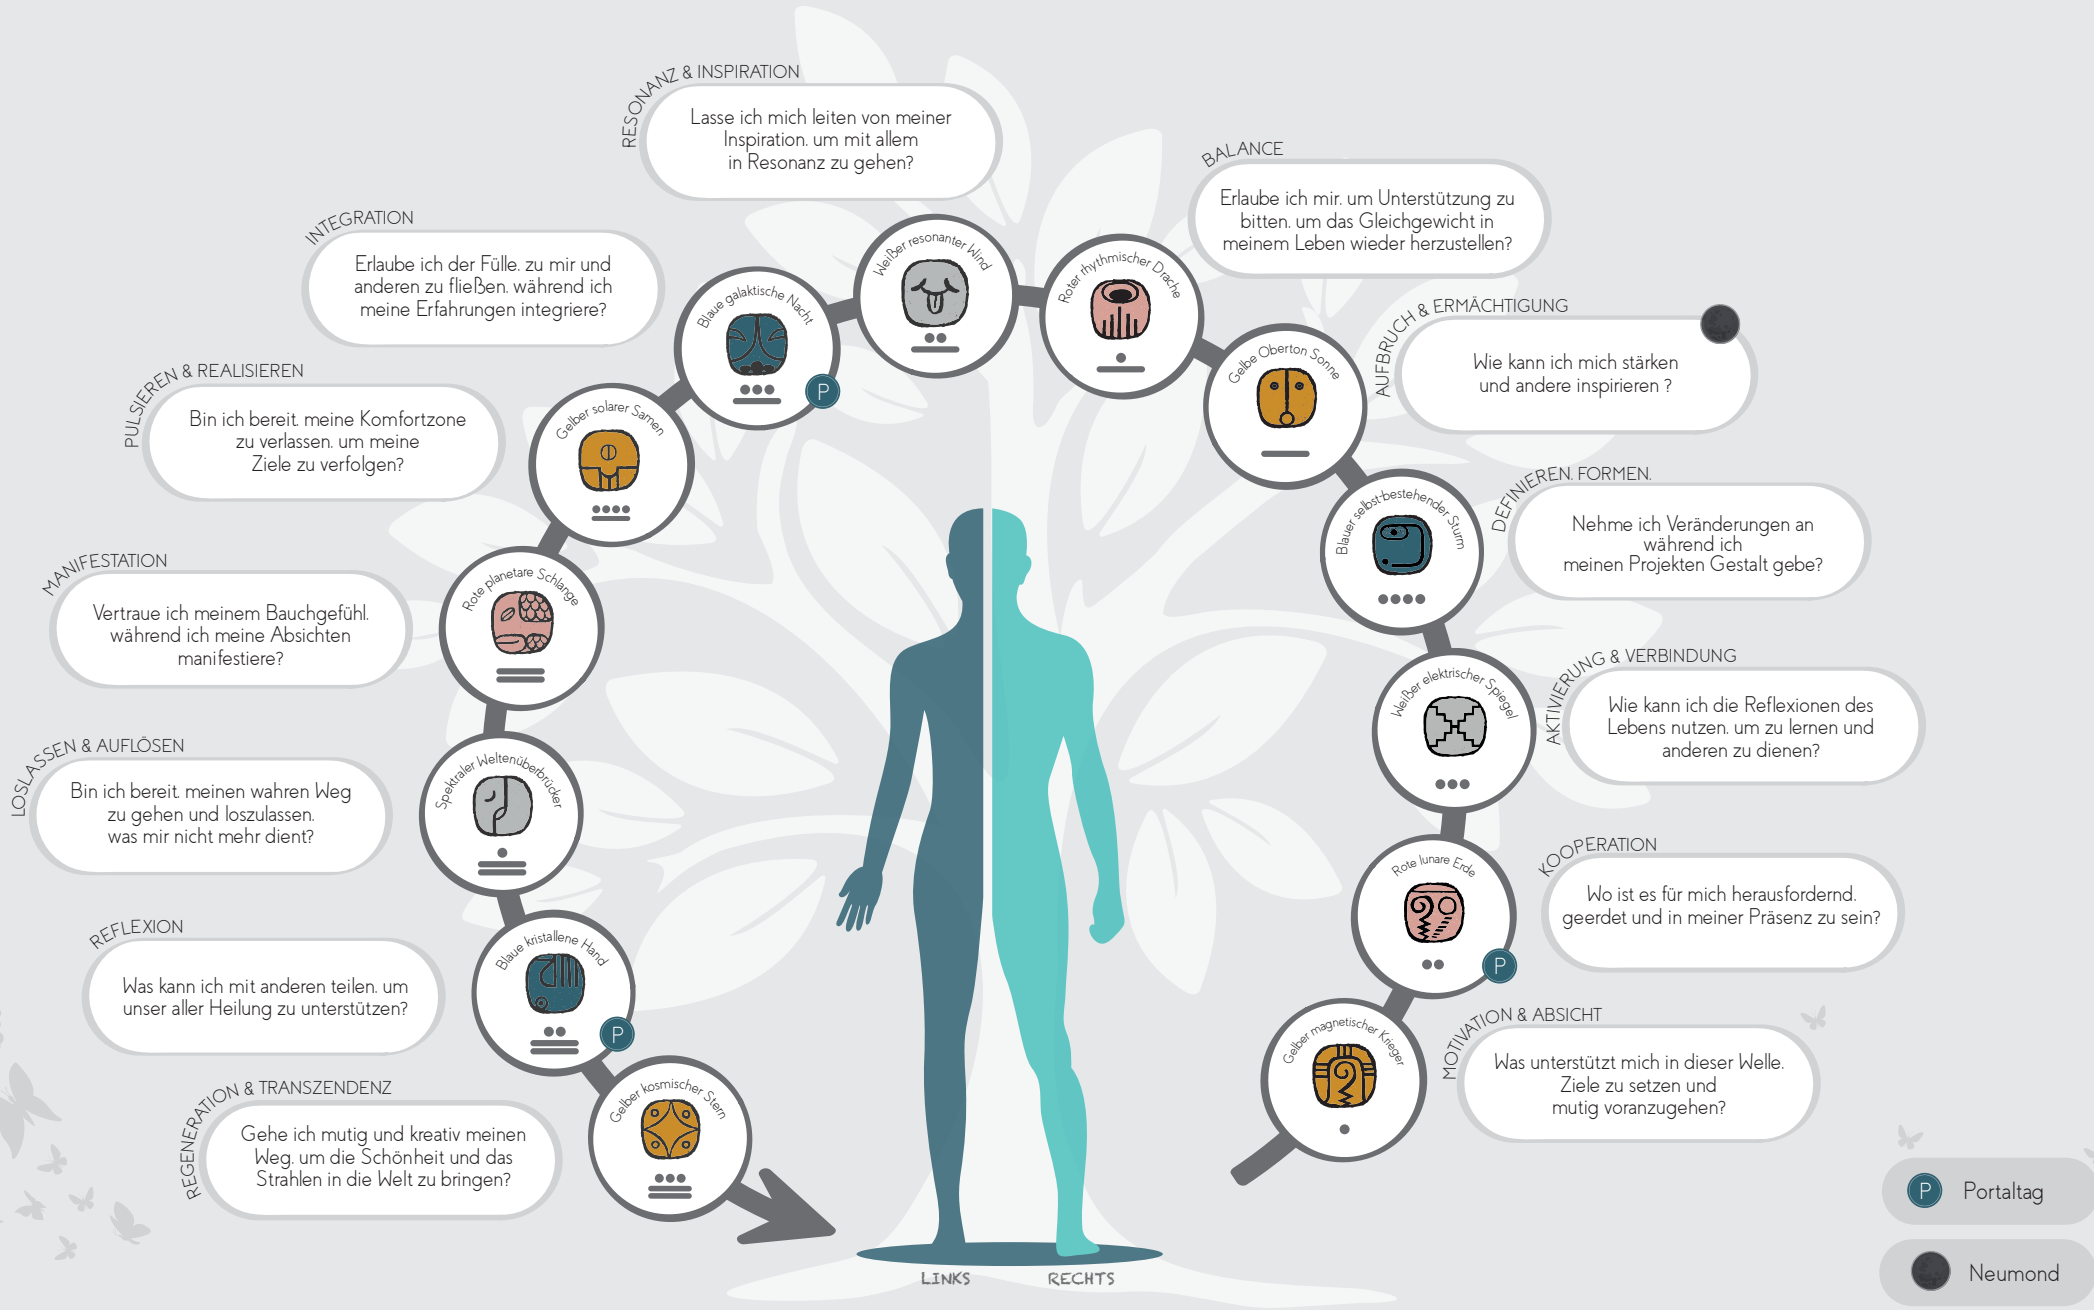

20 TRECENAS

Tages-Energien der Welle & Info zum Archetyp

CIB

CIB repräsentiert die Weisheit und die Seelen unserer Vorfahren und Ahnen, die vor uns kamen - sowohl in unserer eigenen Blutlinie als auch in der menschlichen Familie, die jetzt die Erde bewohnt. Die Energie des gelben Kriegers verkörpert unsere Verbindung zur langen Geschichte des Lebens, die durch die Evolution in Millionen von Jahren unseren Planeten mit der Vielfalt des Lebens und des Bewusstseins gesegnet hat.

CIB verkörpert auch die Weisheit, die durch die Erfahrung eines langen Lebens gewonnen wird. Für die Maya ist das Erreichen eines Alters von 52 Jahren (wenn man 4 Zyklen von jeweils 13 Jahren abgeschlossen hat) eine der höchsten Errungenschaften eines Menschen. Unsere Ältesten sind unsere einzige Verbindung zu dem, was vor uns war, unsere einzige Verbindung zu früheren Generationen und ihren hart erarbeiteten Lektionen. Kein Buch, keine Website, kein globales soziales Netzwerk kann die tiefe, lebendige Weisheit ersetzen, die unsere Ältesten verkörpern. Deshalb ist es so wichtig, sich mit den Wegen zu verbinden, die die Vorfahren gegangen sind. Nicht nur mit unserer direkten Linie, sondern allen Menschen, die vor uns kamen und deren Lernen, Arbeiten und Bemühungen wir jetzt in Form von Technologien, Erfindungen, Prozessen, und anderen Werkzeugen und Kenntnissen geniessen und die unser Leben komfortabler machen.

Das Abschneiden dieser lebenswichtigen Verbindungen trennt uns von unserem kollektiven Bewusstsein und hindert uns daran, individuell und als Gesellschaft voranzukommen.

Verbinde Dich wieder mit den Älteren, den Lebenden und den Verstorbenen, und Du wirst verbunden mit Deiner eigenen Seele.