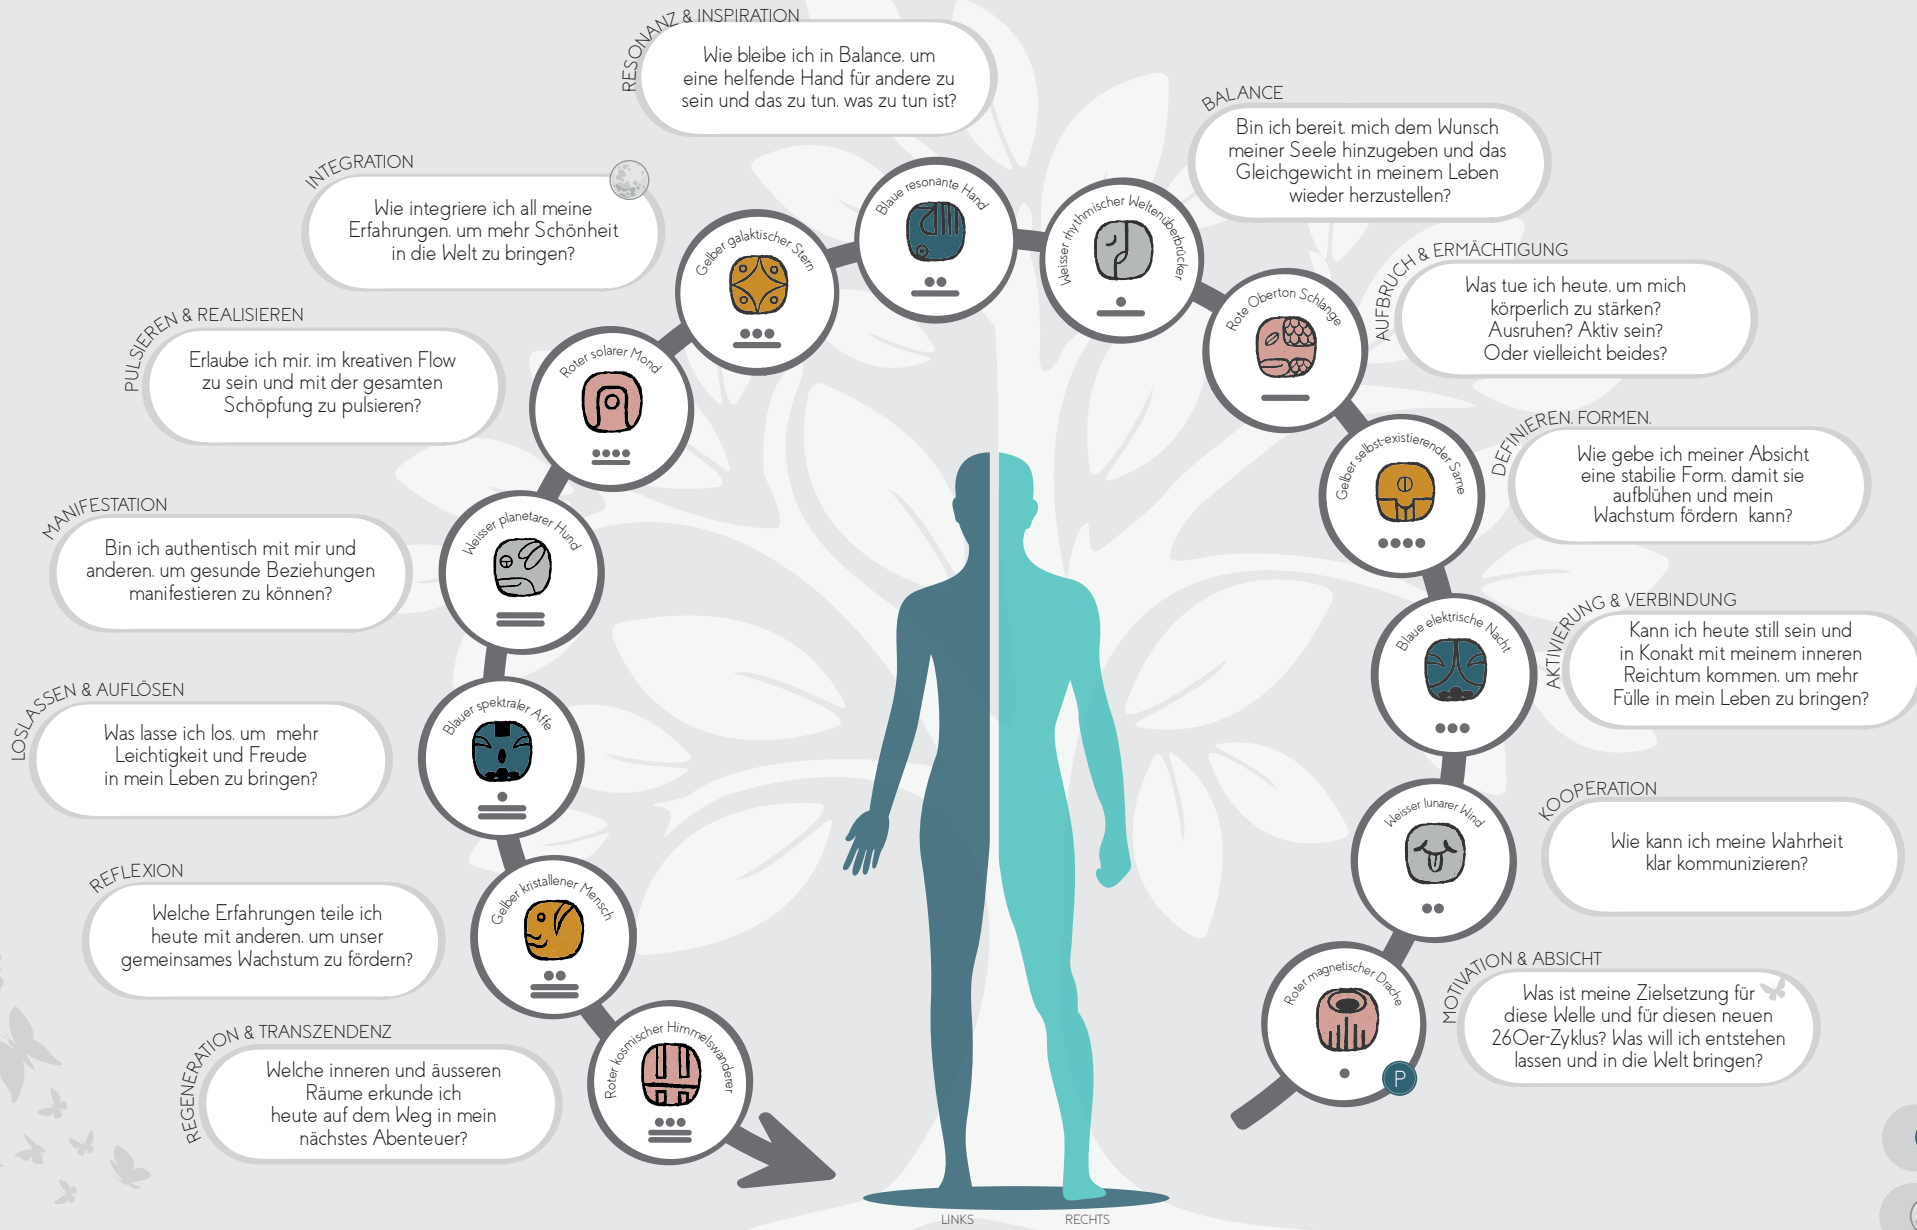

20 TRECENAS

Tages-Energien der Welle & Info zum Archetyp

IMIX

IMIX ist Initiator und Schöpfer allen Lebens. er repräsentiert die Kraft der Geburt und des ozeanischen AllEins. aus dem alles entspringt. Der Ozean ist das Symbol des kollektiven Unbewussten und in seinen Tiefen liegen die Visionen, die Träume und die vorbewussten Sehnsüchte, die unser aller Leben prägen.

IMIX wird mit mächtigen psychischen Kräften assoziiert und bringt uns in Kontakt mit jenen anderen Dimensionen und Welten, die ungewöhnlich oder exzentrisch sind oder allgemein als außerhalb des "Normalen" liegend angesehen werden. Doch mit der Empfänglichkeit für Botschaften aus diesen anderen Bewusstseinssebenen gehen oft auch Unsicherheit, Zweifel und mangelndes Vertrauen einher. Es ist ein schmaler Grat zwischen Inspiration und Wahnsinn: Woher wissen wir, ob eine Idee oder Vision, die uns kommt, der nächste grosse Roman oder eine bahnbrechende Technologie sein wird oder einfach nur eine seltsame Idee? Wer entscheidet, was normal und was verrückt ist?

Nimm Dir Zeit, erfahre das Feld aller Möglichkeiten und erforsche die Grenzen Deiner eigenen Realität.

Die Energien von IMIX sind mächtig und flüchtig zugleich. Vergewissere Dich, dass Du verankert bist in Dir und einen felsenfesten Kern hast, der Dir Halt und Stärke gibt.