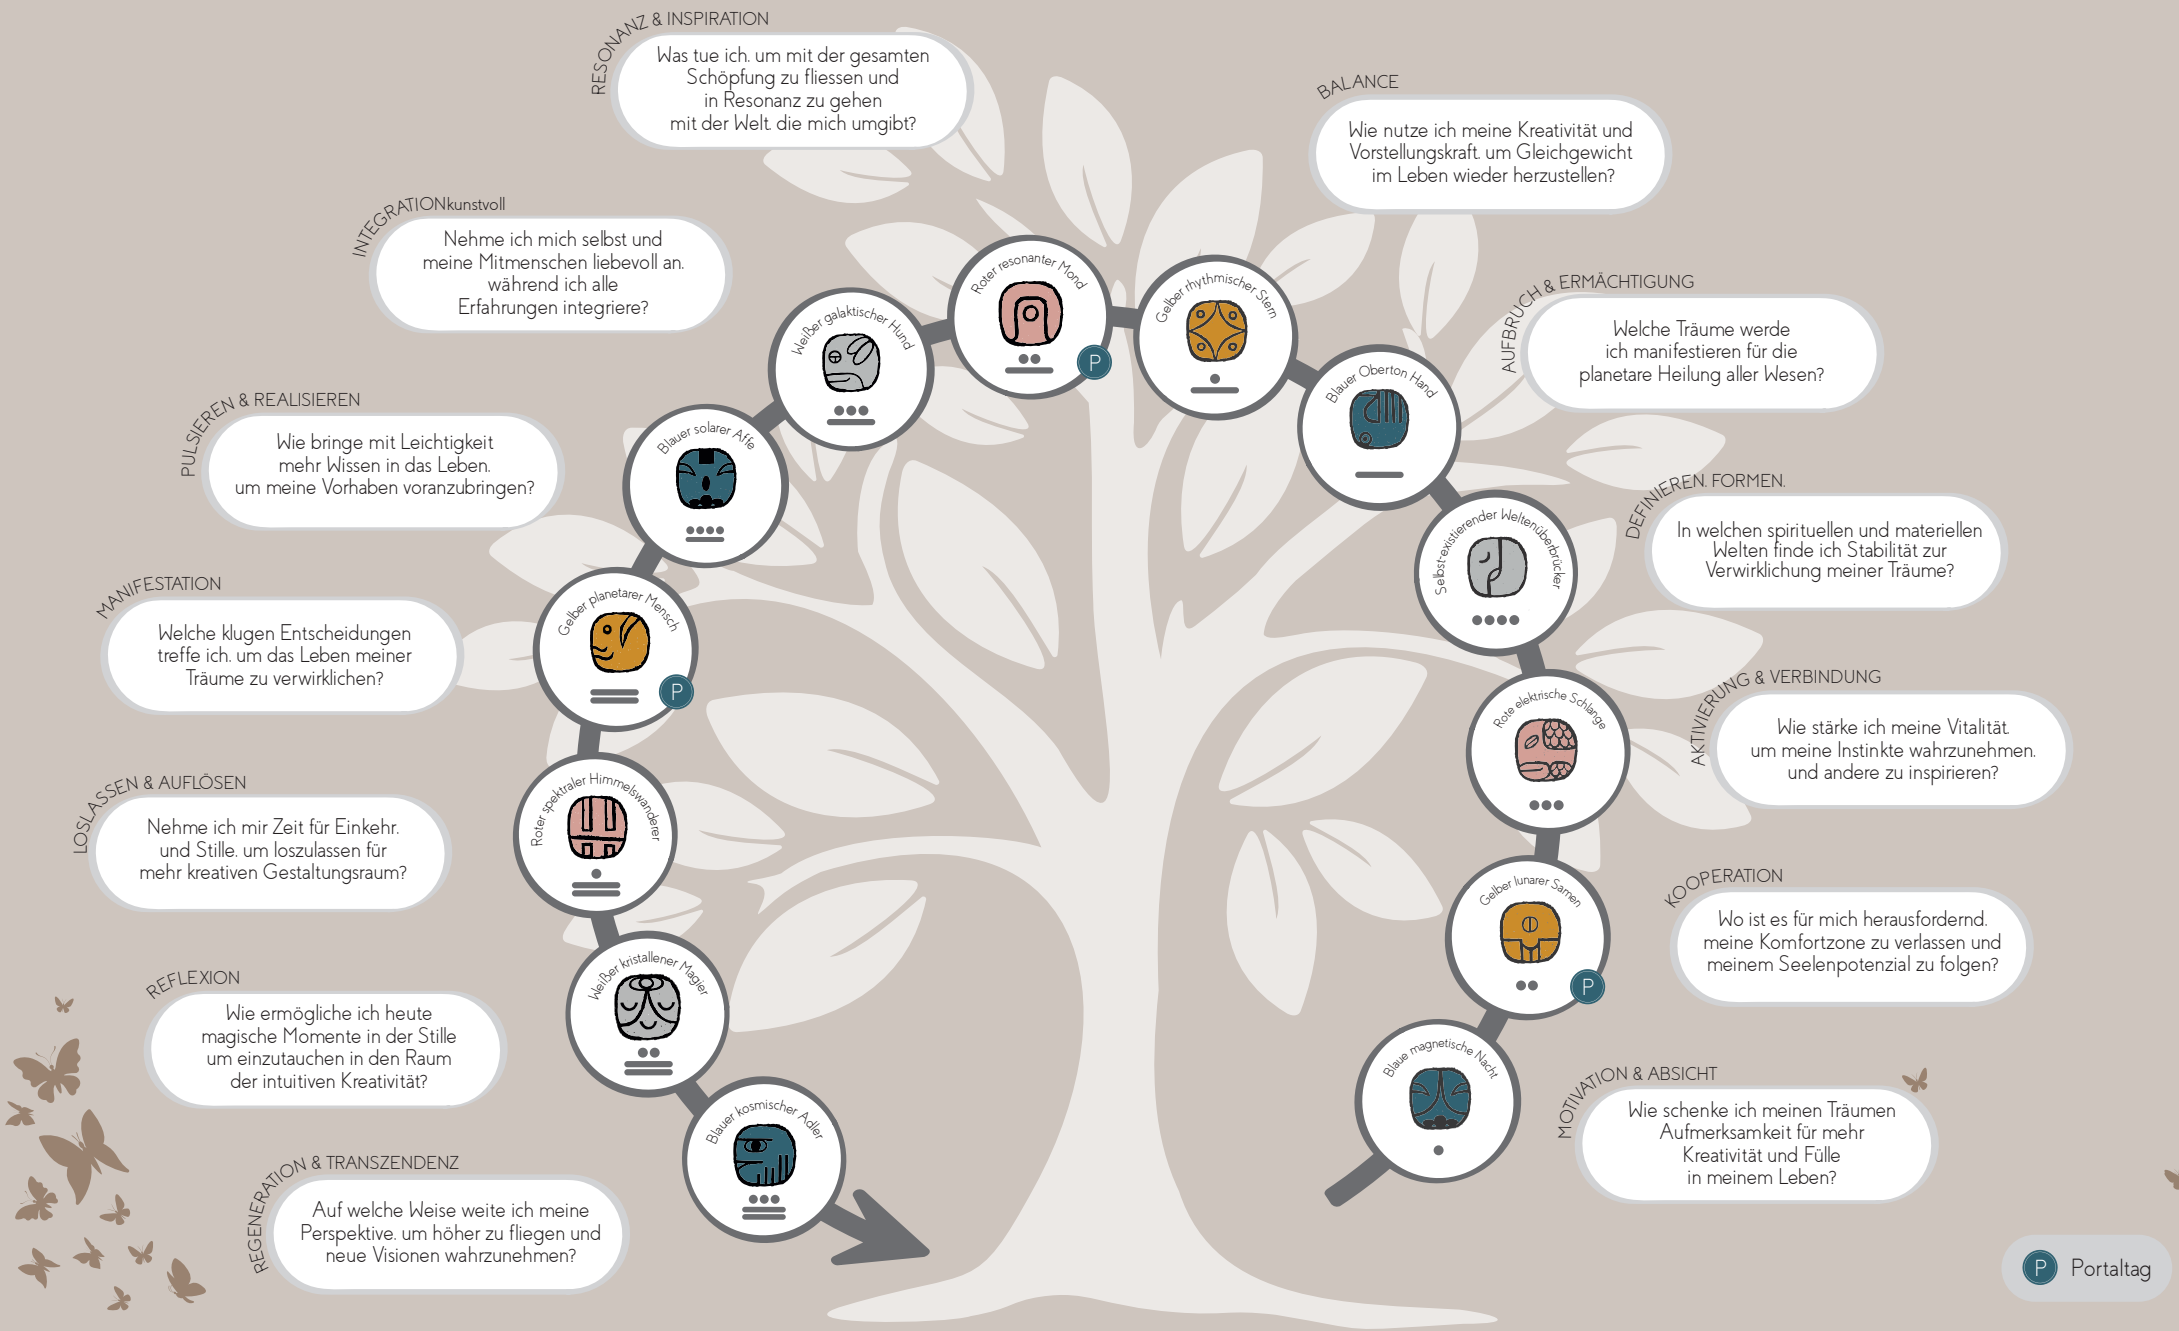

Tzolkin der Maya

Archetypen, Wellen,
Energien der Tage.

AKBAL

BLAUE NACHT

AKBAL symbolisiert sowohl die Dunkelheit als auch die Morgendämmerung, jene magische Zeit des Tages, in der die Nacht dem Tag weicht und der Tag der Nacht Platz macht. Dies sind Zeiten des Übergangs, der Anmut des Potenzials - und der Polarität, die AKBAL auf natürliche Weise verkörpert: Licht und Dunkelheit, gegensätzliche Seiten und Energien. AKBAL steht auch für die Essenz der Liebe, für Harmonie und Wahrheit, Hoffnung und Feierlichkeit, Erweckung und Verzauberung, Geheimnis und Hingabe.

Ehre die heilige Saat des Potenzials, die Deine Seele ist ... versinke in die tiefe, trüchtige Stille von AKBAL und lass allen irdischen Stress, Druck und Termine los. In der Stille der Nacht hat die Zeit keine Macht. Hier ist und war alles einfach und wird es sein. Hier schwingt der Kern aller Dinge ins Dasein, gebadet in einem inneren Frieden, der weder Anfang noch Ende hat und die Möglichkeit in sich trägt, alles zu werden und alles zu sein.