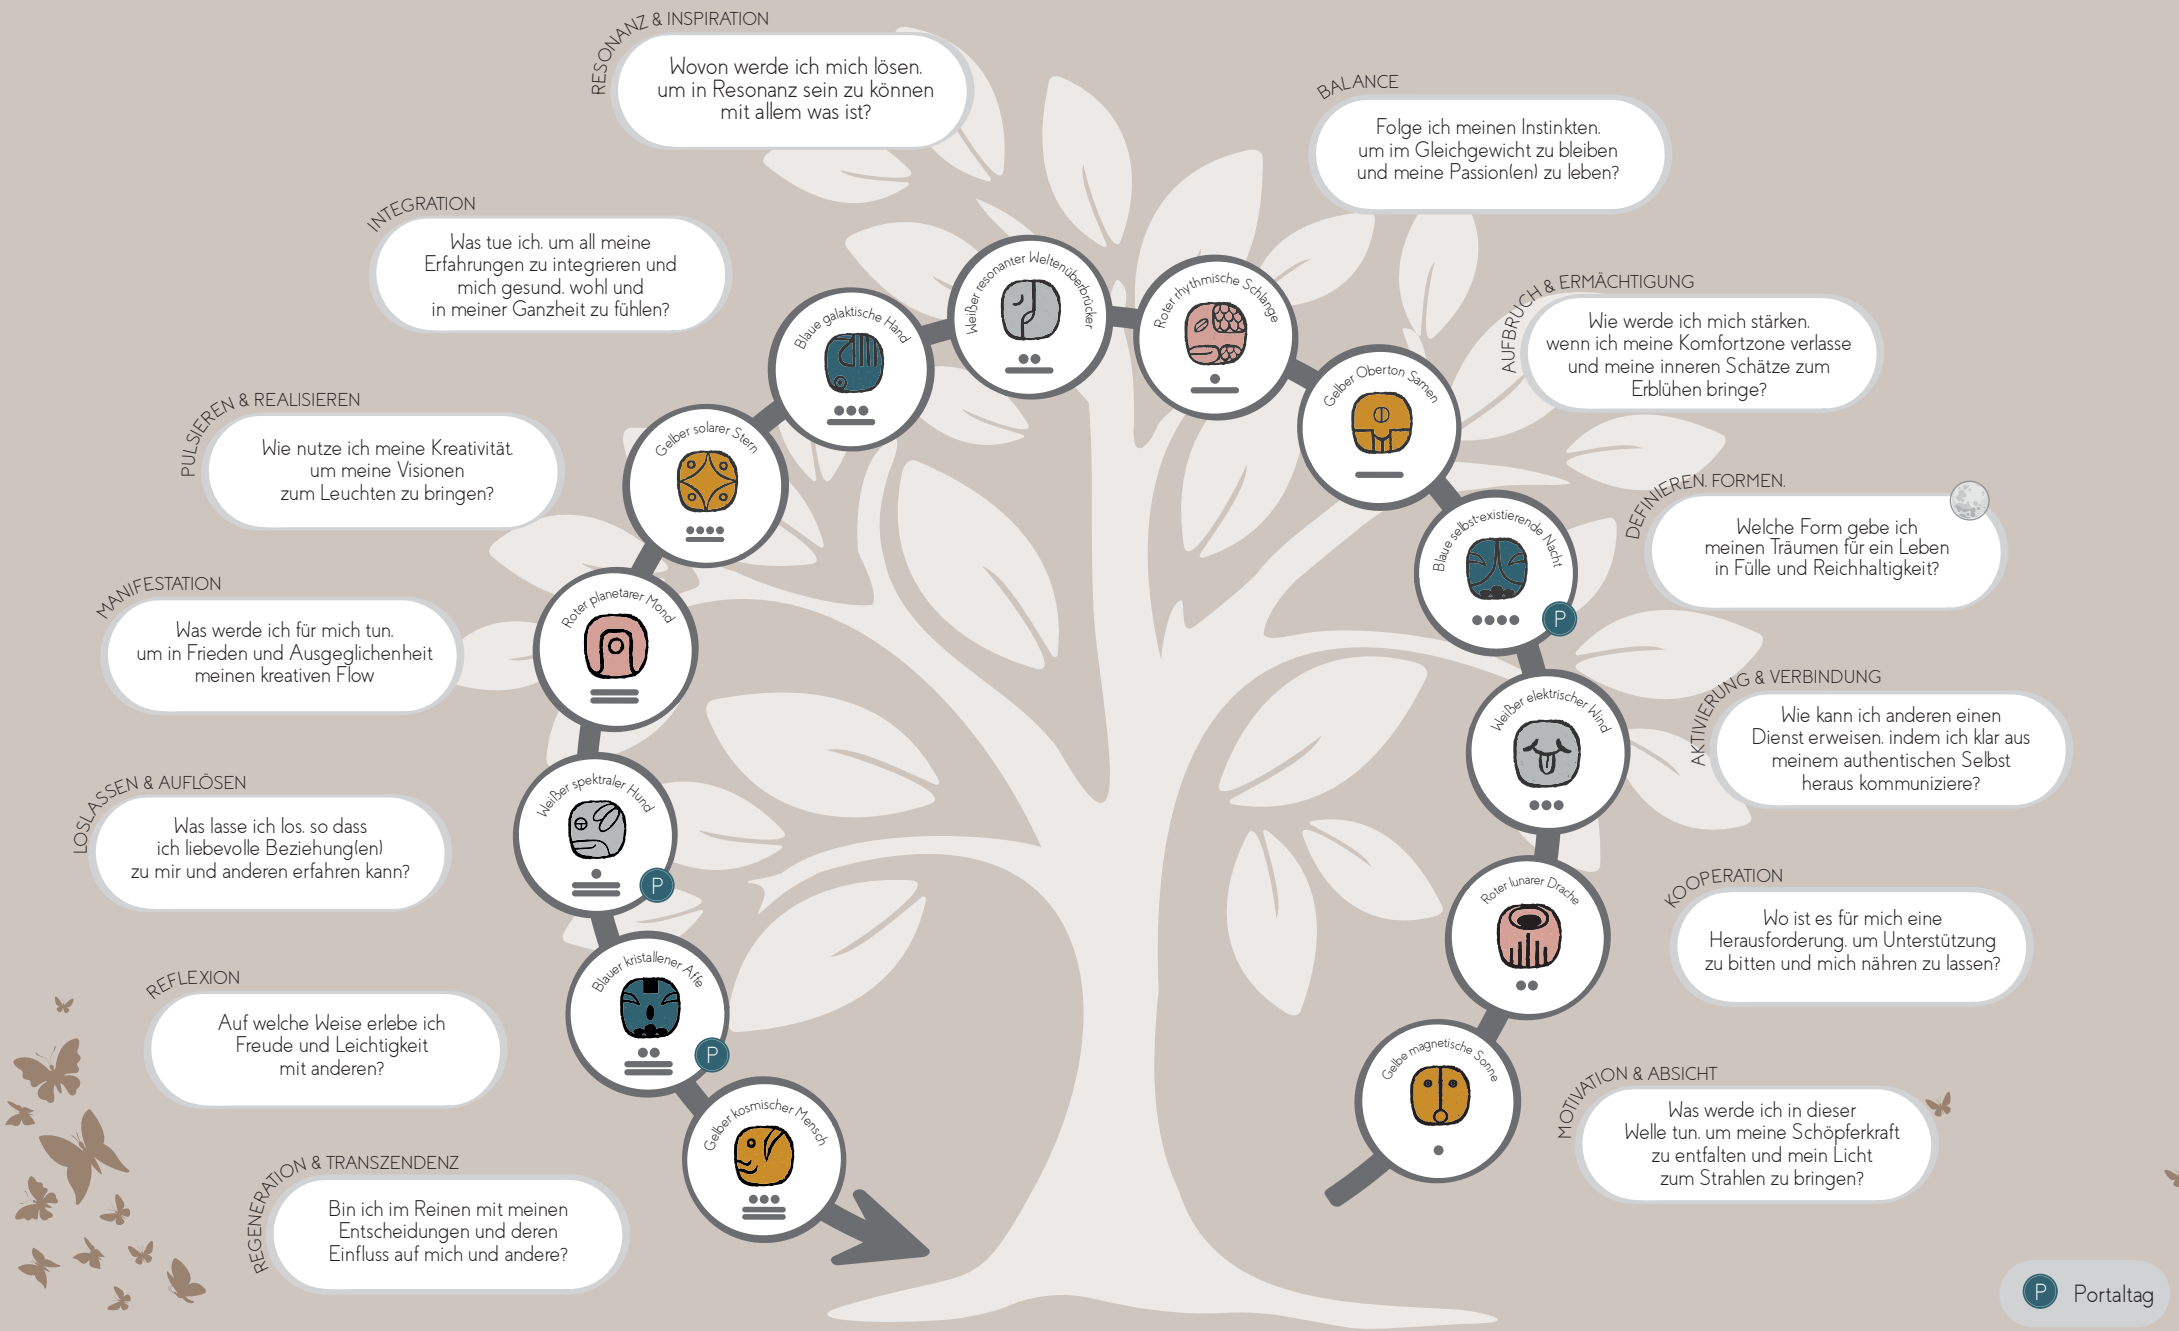

Das Licht des AHAU verkörpert Wahrheit und lässt keine Ausreden zu.

Es führt uns zu elementaren Werten und höchster Moralität, akzeptiert keine Schwäche, kein Versagen des Charakters oder der Fähigkeiten. AHAU bringt uns zum Kern unseres Wesens, zu unserem Ursprung und der Wahrhaftigkeit unseres Seins.

Die härtesten Kämpfe werden allein ausgetragen, tief im inneren der Seele.

Du kannst den Nebel der Ungewissheit, der Angst oder des Zweifels wegbrennen - doch die wahre Prüfung besteht darin, ihnen nicht zu erlauben, wiederzukehren.

Lass das Licht Deiner Seele die Situation, mit der Du gerade konfrontiert bist, erhellen und habe den Mut, Dich ihr zu stellen, sie aufzulösen und die Ängste, die Sorgen und das Leid zu überwinden.

Reinige Dein inneres Licht, damit der Weg, den Du gehst, klar und deutlich ist.

## INTENTIONEN & IMPULSE.